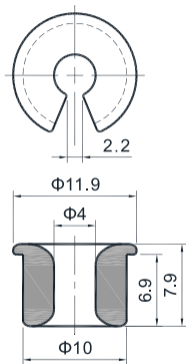

S=3/2

D/NO. **51107-00**

NAME. Scragg

MATE. ASO

1.62g