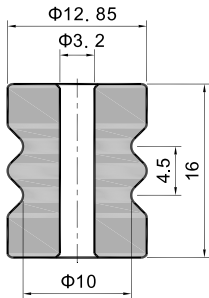

S=3/2

6.76g

D/NO. 53135-34

NAME. Scragg

MATE. TSO