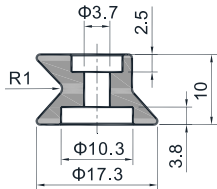

S=1/1

D/NO. **53171M36**

NAME. Scragg

MATE. ASW

4.16g