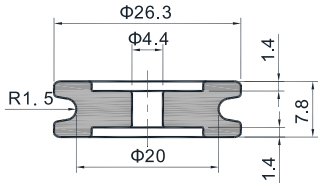

S=1/1

11.5g

D/NO. **53257-42**

NAME. Scragg

MATE. ASW