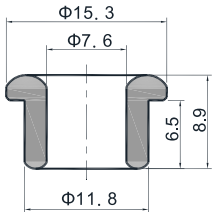

S=3/2

2.59g

D/NO. **61265-78**

NAME. Scragg

MATE. ASW