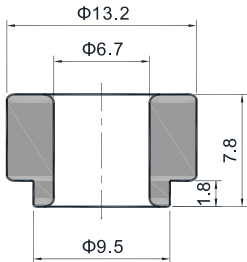

S=2/1

2.53g

D/NO. **69502-66**

NAME. Scragg

MATE. TS0