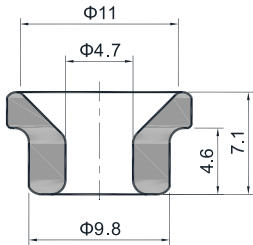

S=2/1

1.66g

D/NO. **69805-47**

NAME. Scragg

MATE. A00