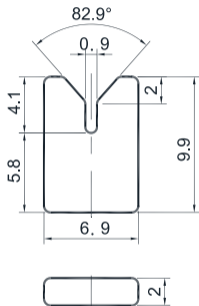

S=2/1

0.46g

D/NO. **76075-00**

NAME. Scragg

MATE. ASO