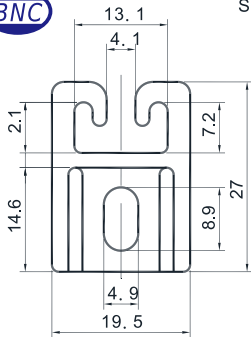

S=1/1

6.95g

D/NO. **76186-00**

NAME. Scragg

MATE. ASW