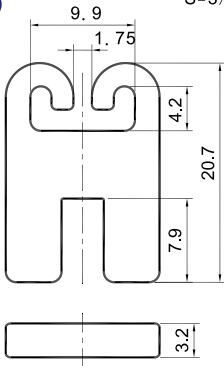

S=3/2

2.74g

D/NO. 76289-00

NAME. Scragg

MATE. TSO