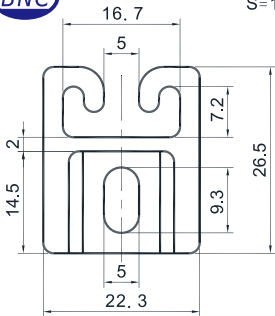

S=1/1

4.66g

D/NO. **76349-00**

NAME. Scragg

MATE. TSO