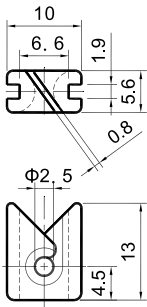

S=1/1

1.62g

D/NO. 83034-00

NAME. Scragg

MATE. ASW