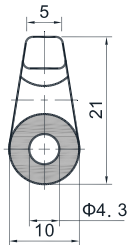

S=1/1

7.39g

D/NO. **83079-00**

NAME. Scragg

MATE. TS0