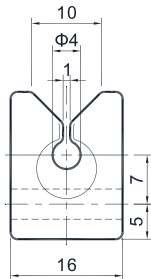

S=1/1

7.39g

D/NO. **83079-00**

NAME. Scragg

MATE. TS0