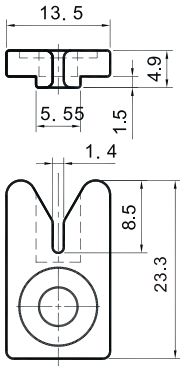

S=1/1

3.40g

D/NO. **83084-00**

NAME. Scragg

MATE. ASW