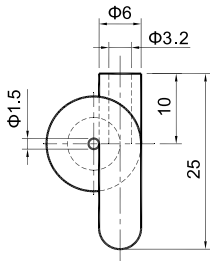

S=1/1

4.33g

D/NO. 83129-L0

NAME. Scragg

MATE. ASW