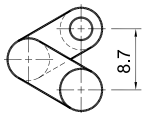

S=1/1

4.33g

D/NO. 83129-L0

NAME. Scragg

MATE. ASW