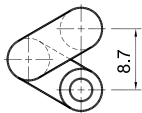

S=1/1

4.27g

D/NO. 83129-R0

NAME. Scragg

MATE. ASW