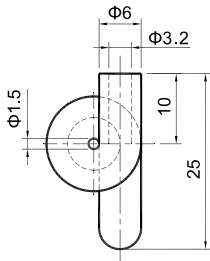

S=1/1

4.27g

D/NO. 83129-R0

NAME. Scragg

MATE. ASW