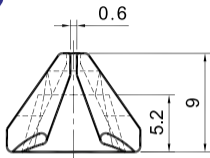

S=3/2

0.87g

D/NO. 83280-00

NAME. Scragg

MATE. ASW