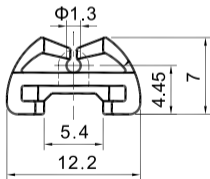

S=3/2

0.87g

D/NO. 83280-00

NAME. Scragg

MATE. ASW