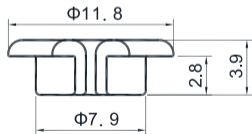

S=2/1

0.69g

D/NO. 83307-00

NAME. Scragg

MATE. TSO