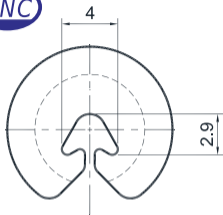

S=2/1

0.69g

D/NO. 83307-00

NAME. Scragg

MATE. TSO