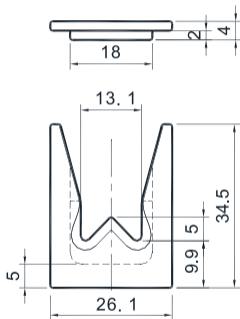

S=2/3

D/NO. 83249-00

NAME. TEI J IN

MATE. ASO

5.11g